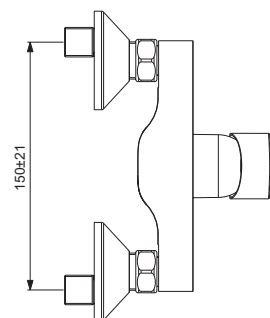

Miscelatore doccia

Alpha

Codice: **BC488AA**

Miscelatore monocomando esterno per doccia

Miscelatore monocomando esterno per doccia. È dotato di raccordi ad S orientabili per interasse da 129 mm a 171 mm. Cartuccia da 35 mm con limitatore della temperatura. Non è dotato di accessori doccia.

Colore: AA - Cromato

Caratteristiche:

- Limitatore della temperatura

Scopri piú dettagli:

| | |
|------------------------|----------------|
| Montaggio: | Esterno |
| Tipo di funzionamento: | Leva singola |
| Peso netto (kg): | 1,161 |
| Materiale: | Ottone cromato |
| Altezza (mm): | 132 |
| Profondità (mm): | 126 |