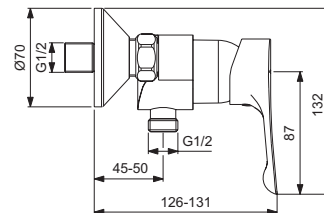

Miscelatore doccia

Alpha

Codice: **BC488AA**

Miscelatore monocomando esterno per doccia

Miscelatore monocomando esterno per doccia. È dotato di raccordi ad S orientabili per interasse da 129 mm a 171 mm. Cartuccia da 35 mm con limitatore della temperatura. Non è dotato di accessori doccia.

Colore: AA - Cromato

Caratteristiche:

- Limitatore della temperatura

Scopri piú dettagli:

| | |
|------------------------|----------------|
| Montaggio: | Esterno |
| Tipo di funzionamento: | Leva singola |
| Peso netto (kg): | 1,161 |
| Materiale: | Ottone cromato |
| Altezza (mm): | 132 |
| Profondità (mm): | 126 |