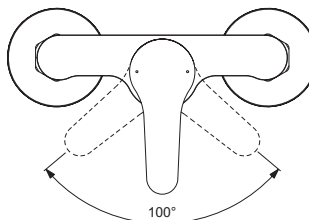

Miscelatore doccia

Alpha

Codice: **BC488AA**

Miscelatore monocomando esterno per doccia

Miscelatore monocomando esterno per doccia. È dotato di raccordi ad S orientabili per interasse da 129 mm a 171 mm. Cartuccia da 35 mm con limitatore della temperatura. Non è dotato di accessori doccia.

Colore: AA - Cromato

Caratteristiche:

- Limitatore della temperatura

Scopri piú dettagli:

| | |
|------------------------|----------------|
| Montaggio: | Esterno |
| Tipo di funzionamento: | Leva singola |
| Peso netto (kg): | 1,161 |
| Materiale: | Ottone cromato |
| Altezza (mm): | 132 |
| Profondità (mm): | 126 |